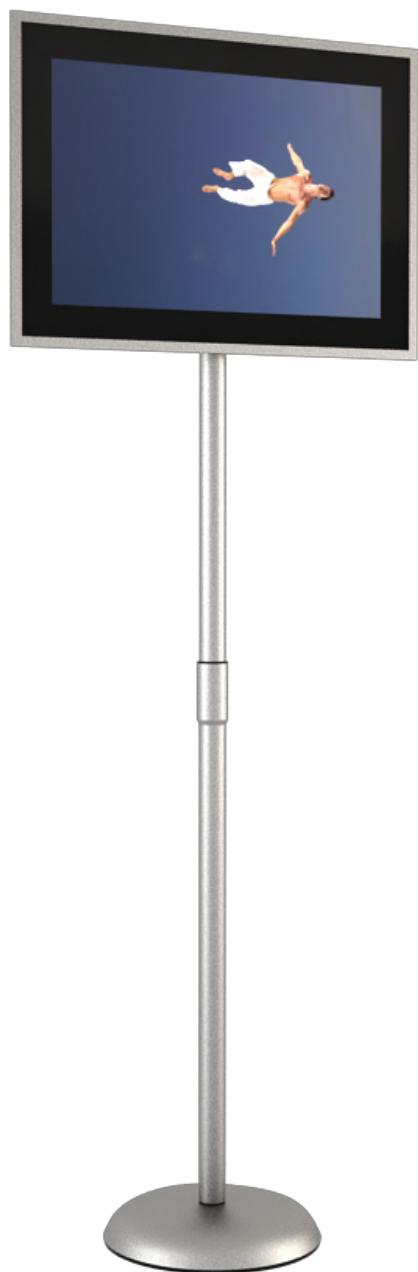

AFFICHAGE

REF | AFS-19 (LED)

DESCRIPTION

- Cadre rétro-éclairé à technologie LED
- Idéal pour les expositions
- Hauteur : 120 cm
- Poids : 10 kg
- Couleur : aluminium
- Conditionnement unitaire
- Formats d'affichage : A4 et A3 (paysage)

AFFICHAGE

REF | AFS-19

DESCRIPTION

- Cadre aluminium snapframe
- Idéal pour les expositions
- Hauteur réglable de 90 à 120 cm
- Poids : 5 kg
- Profilé : 25 mm
- Conditionnement unitaire
- Formats d'affichage : A4, A3 (portrait/paysage)