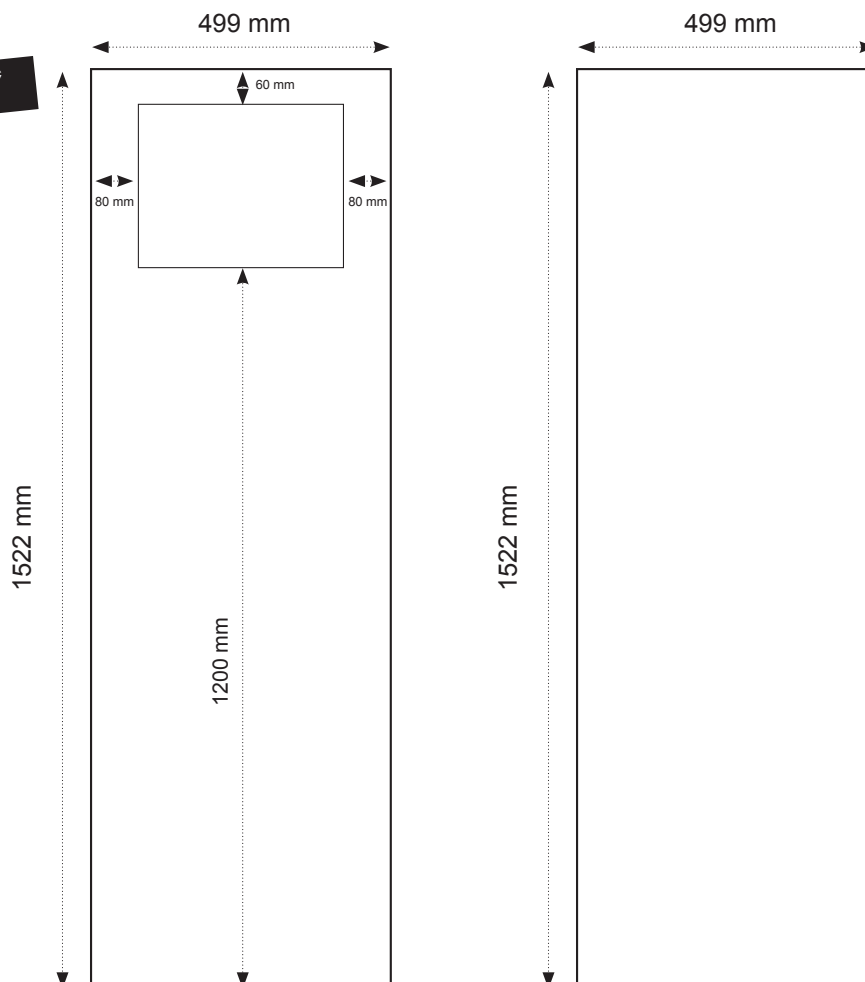

Trolley de transport sur roulettes

Structure pliable et transportable

EN OPTION

- Habillage verso
- Trolley de transport sur roulettes
- Habillage et tablette pour trolley

DESCRIPTION

- Totem métal pliable et transportable
- Ecran LCD 15 ou 17'' (garantie 1 an)
Haut-parleurs intégrés - Démarrage automatique de la vidéo
Lecteur de cartes SD, CF et clés USB - Compatible fichiers Jpeg, Mpeg2
- Habillage en recto - Impression quadri numérique sur panneaux aimantés
- Couleur : satiné noir (couleur RAL au choix disponible à partir de 5 unités)
- Dimensions hors tout : L.50 x H.155 x P.50 cm
- Poids : env. 35 kg

GABARIT D'IMPRESSION*

* Identique pour les versions 15 ou 17''

FICHIERS A FOURNIR

Ps PHOTOSHOP
Documents en CMJN au format PDF haute définition en 300 dpi au 1/4 (300 dpi à 25% de la taille d'impression finale)