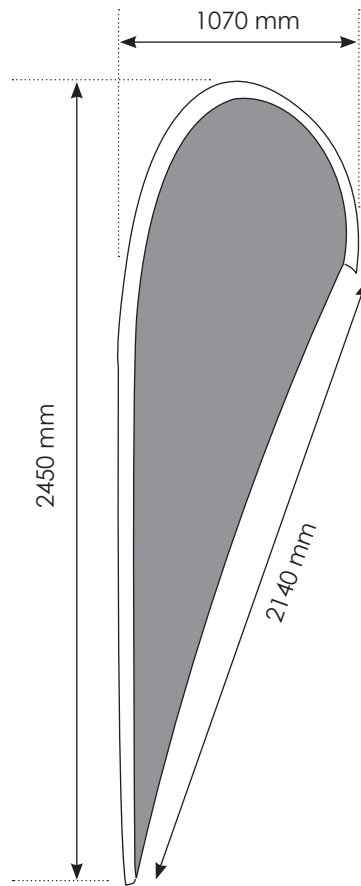

DRAPEAU

REF | SO 09

DESCRIPTION

**3 TAILLES
DISPONIBLES**

- Dimensions des visuels :
L 94 x H 182 cm
L 108 x H 245 cm
L 108 x H 305 cm
- Dimensions des structures :
L 92 x H 220 cm
L 108 x H 334 cm
L 108 x H 440 cm
- Impression sur maille polyester
- Sac de transport : inclus
- Couleurs : noir et argent
- Livré avec son pied en croix alourdi

PIEDS DISPONIBLES

DRAPEAU REF | SO 09

GABARITS D'IMPRESSION

FICHIERS A FOURNIR

Ps PHOTOSHOP
Documents en CMJN au format PDF haute définition en 300 dpi au 1/4 (300 dpi à 25% de la taille d'impression finale)