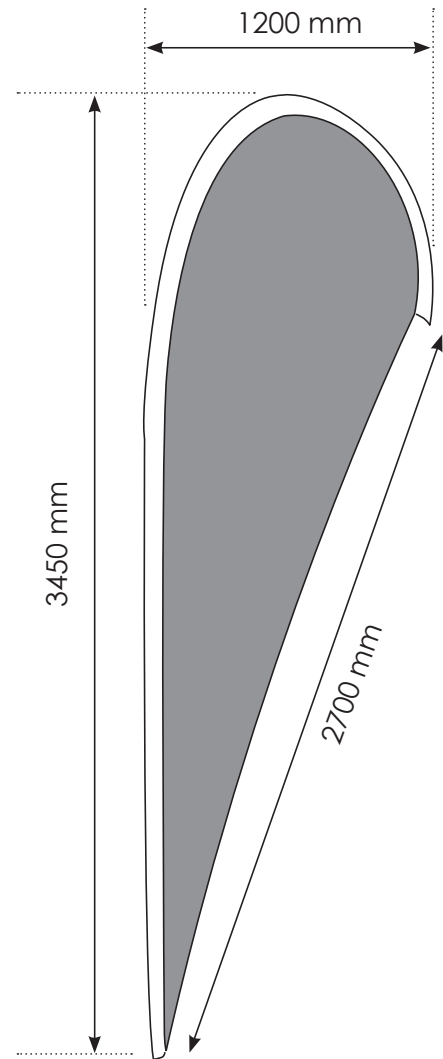

DRAPEAU

REF | SO 09

DESCRIPTION

**3 TAILLES
DISPONIBLES**

- Dimensions des visuels :
L 94 x H 182 cm
L 108 x H 245 cm
L 108 x H 305 cm
- Dimensions des structures :
L 92 x H 220 cm
L 108 x H 334 cm
L 108 x H 440 cm
- Impression sur maille polyester
- Sac de transport : inclus
- Couleurs : noir et argent
- Livré avec son pied en croix alourdi

PIEDS DISPONIBLES

DRAPEAU REF | SO 09

GABARITS D'IMPRESSION

FICHIERS A FOURNIR

Ps PHOTOSHOP
Documents en CMJN au format PDF haute définition en 300 dpi au 1/4 (300 dpi à 25% de la taille d'impression finale)