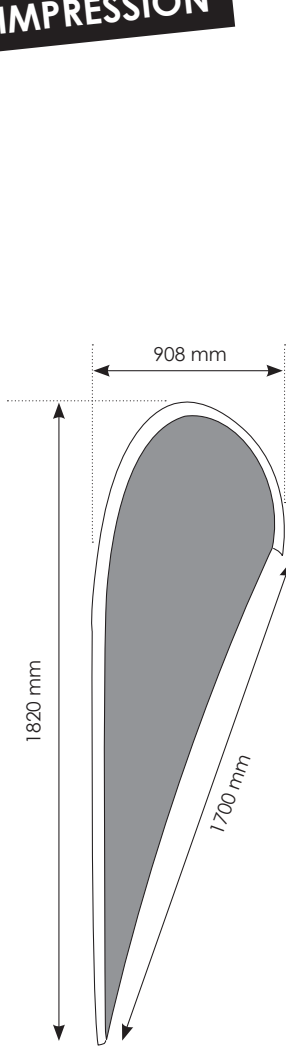

DRAPEAU

REF | SO 09

DESCRIPTION

**3 TAILLES
DISPONIBLES**

- Dimensions des visuels :
L 94 x H 182 cm
L 108 x H 245 cm
L 108 x H 305 cm
- Dimensions des structures :
L 92 x H 220 cm
L 108 x H 334 cm
L 108 x H 440 cm
- Impression sur maille polyester
- Sac de transport : inclus
- Couleurs : noir et argent
- Livré avec son pied en croix alourdi

PIEDS DISPONIBLES

DRAPEAU REF | SO 09

GABARITS D'IMPRESSION

FICHIERS A FOURNIR

Ps PHOTOSHOP
Documents en CMJN au format PDF haute définition en 300 dpi au 1/4 (300 dpi à 25% de la taille d'impression finale)