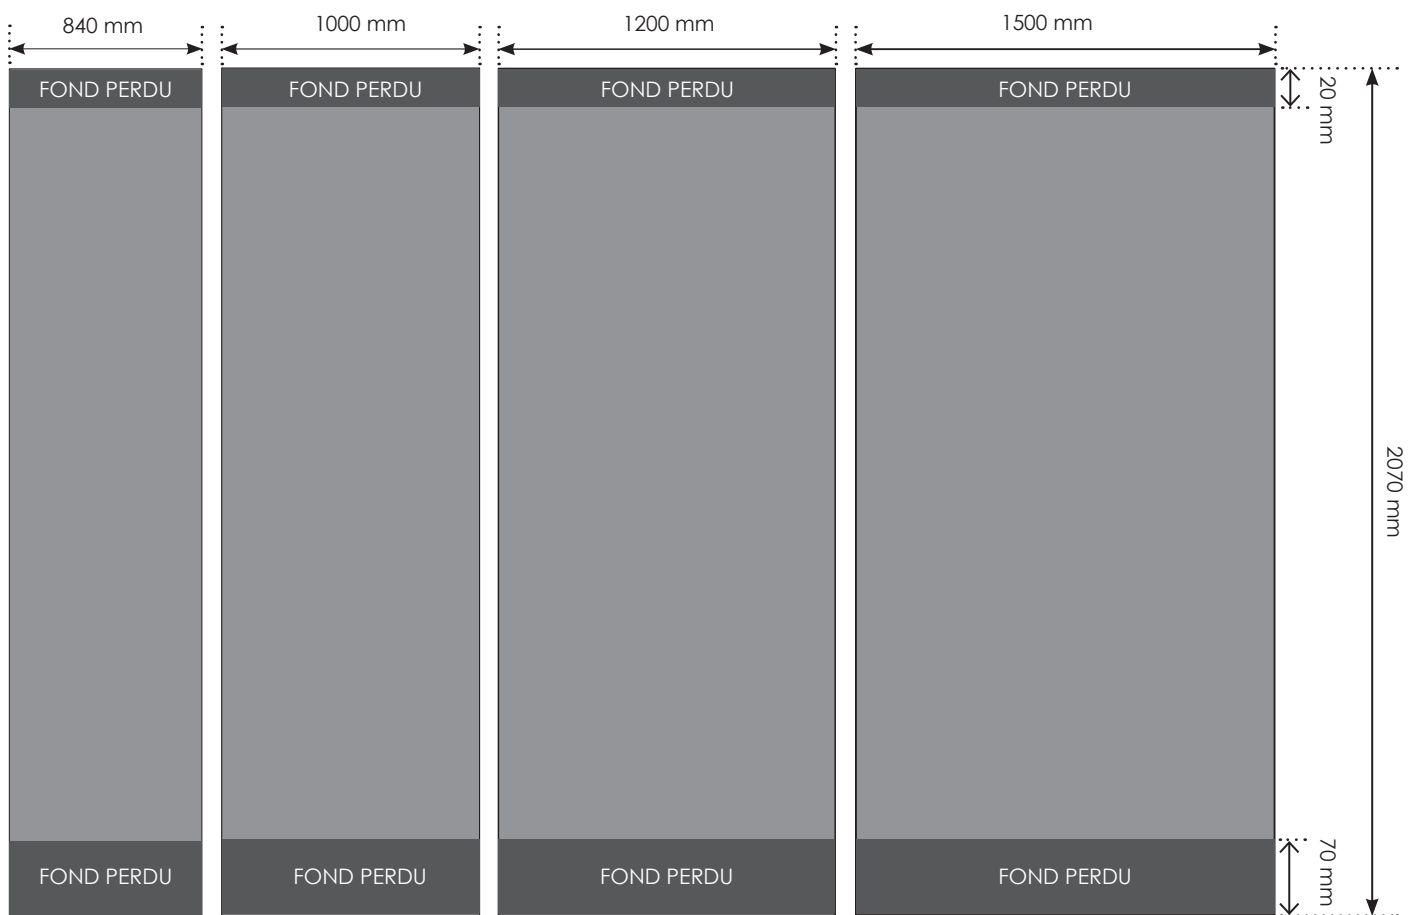

## DESCRIPTION

- Dimensions des visuels :  
L.840 x H.2070 mm  
L.1000 x H.2070 mm  
L.1200 x H.2070 mm  
L.1500 x H.2070 mm
- Impression : PVC
- Sac de transport : inclus
- Poids avec sac : 2,5 - 5 kg
- Couleur : aluminium

simple  
face

**GABARITS  
D'IMPRESSION**

REF | SI 14

Dimensions :  
L.800 x H.2070 mm  
L.1000 x H.2070 mm  
L.1200 x H.2070 mm  
L.1500 x H.2070 mm

**FICHIERS A FOURNIR**

**Ps PHOTOSHOP**  
Documents en CMJN au format PDF haute définition en 300 dpi au 1/4 (300 dpi à 25% de la taille d'impression finale)